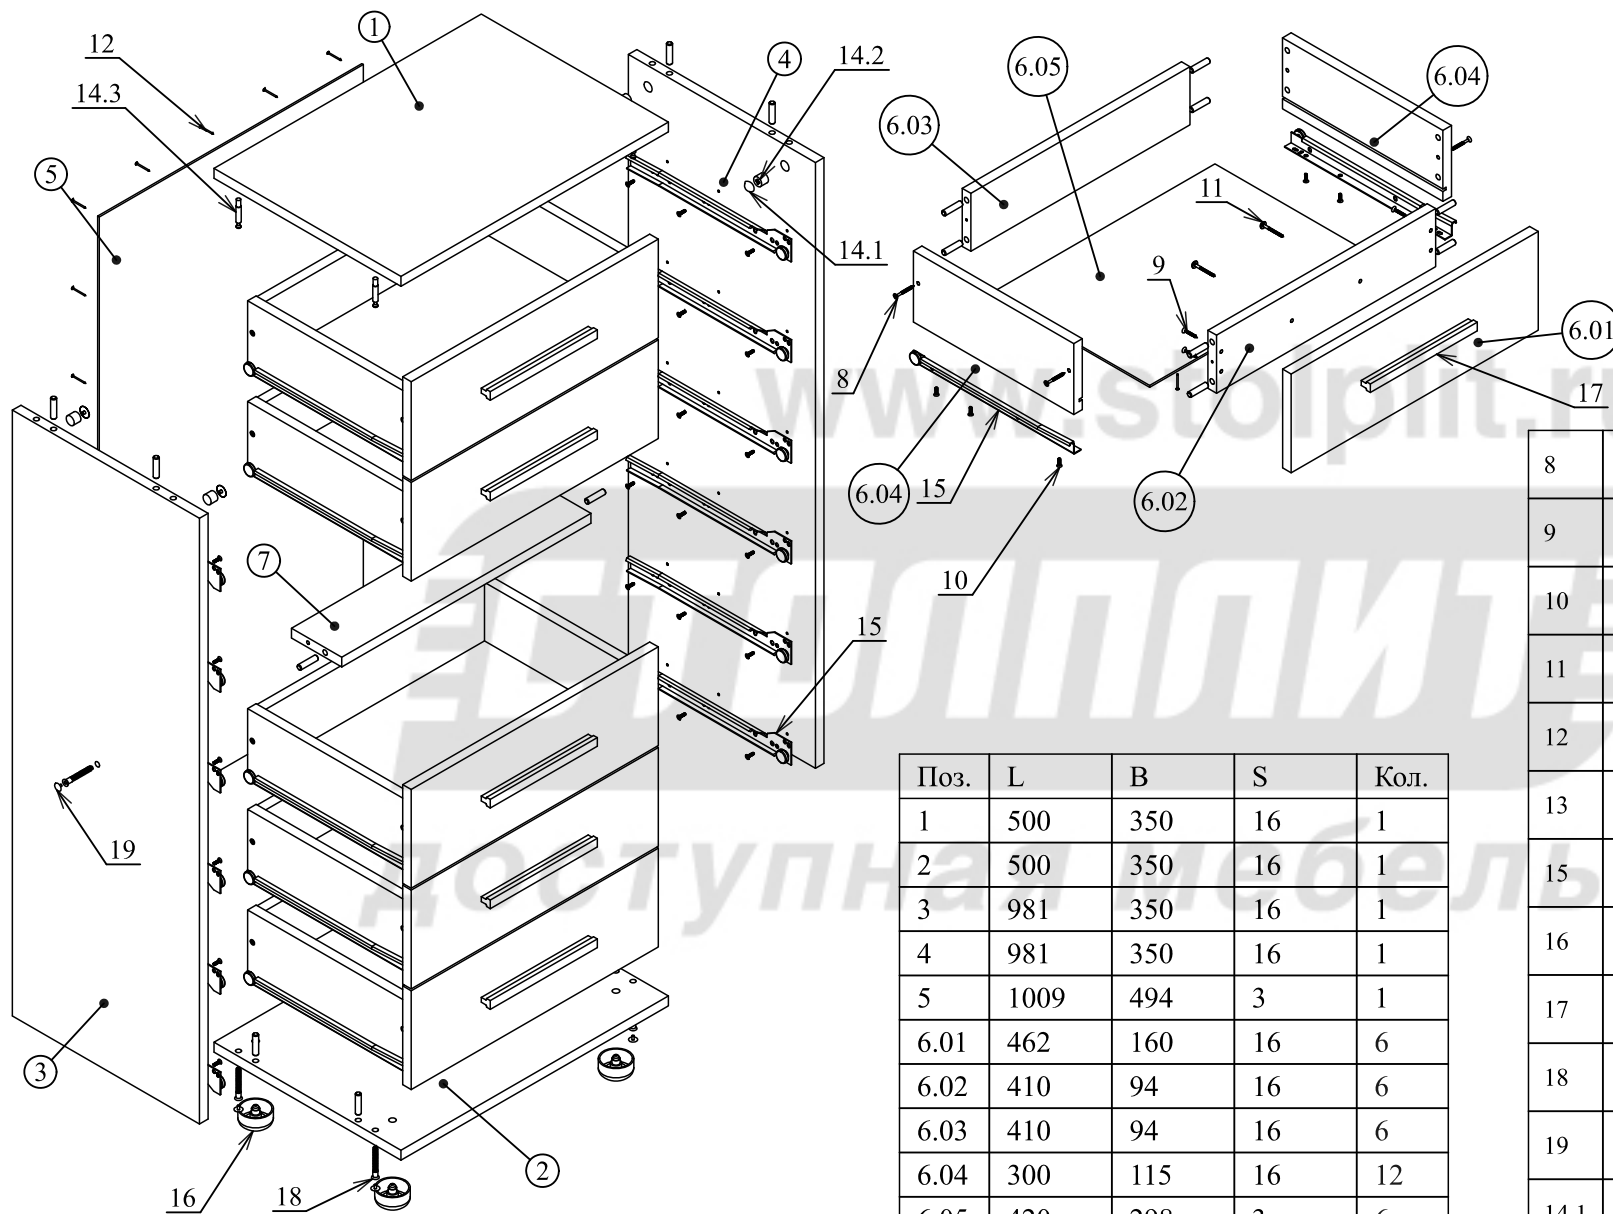

ЛИКА СБ-2449

Поз.	L	B	S	Кол.
1	500	350	16	1
2	500	350	16	1
3	981	350	16	1
4	981	350	16	1
5	1009	494	3	1
6.01	462	160	16	6
6.02	410	94	16	6
6.03	410	94	16	6
6.04	300	115	16	12
6.05	420	298	3	6
7	466	94	16	1

8	203	4x35	-		24
9	209	4x25	-		24
10	202	4x13	-		72
11	231	3.5x40	-		12
12	301	1.6x25	-		70
13	410	Ø8x30	-		58
15	408	L=300	-		6
16	425	PL 04	-		4
17	402	-	-		6
18	406	Ø7x50	-		6
19	461	-	-		6
14.1	561-1	-	-		4
14.2	561-2	-	-		4
14.3	561-3	-	-		4